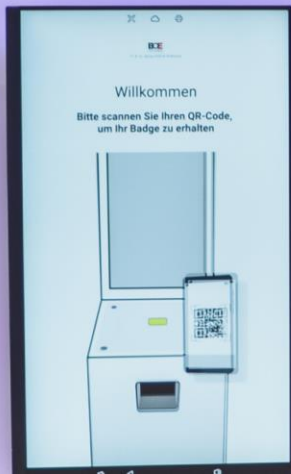

MIT EINER 3D-VISUALISIERUNG
BEGINNEN EVENTS

DIGITALES AKKREDITIEREN

SELF- CHECK-IN COMP

HIGH
SCANI

D
DIERE

CHECK-IN

FLEXIBLES, LEISTUNGSSTARKES
GUEST-MANAGEMENT-SYSTEM –
POWERED BY CONNFAIR.

MACHT ALLES MÖGLICH: VON
DER EINLADUNG ÜBER SELF-
CHECK-IN VOR ORT BIS ZUR
AUSWERTUNG.